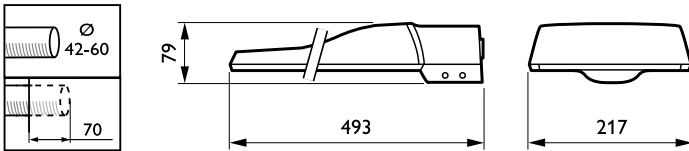

CoreLine Malaga LED

Начальная входная мощность	56.5 W
Допустимое значение потребляемой мощности	+/-11%

Производительность со временем (соответствие МЭК)

Control gear failure rate at median useful life	10 %
100000 h	
Lumen maintenance at median useful life*	L70
100000 h	

Условия эксплуатации

Диапазон температуры окружающей среды	-40 to +35 °C
Performance ambient temperature Tq	25 °C
Максимальный уровень уменьшения яркости света	Not applicable

Данные об изделии

Полный код продукта	871869699819900
Название продукта для заказа	BRP102 LED75/740 I DM
EAN/UPC — продукт	8718696998199
Код заказа	910925865342
Нумератор — количество на упаковку	1
Нумератор — упаковок на внешний короб	1
Материал № (12NC)	910925865342
Вес нетто (шт.)	3,300 kg

Чертеж размеров

CoreLine Malaga LED BRP101/102