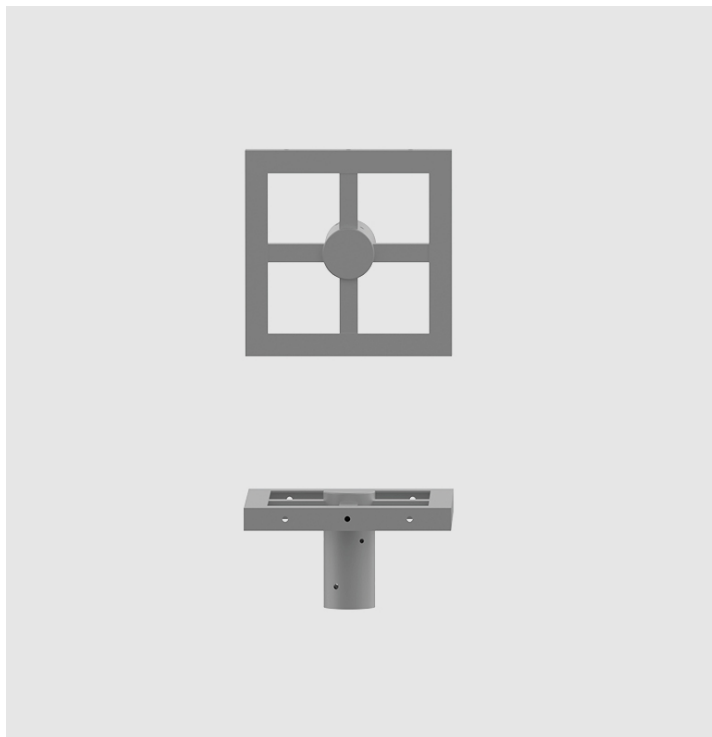

Алюминиевый оголовник WM-4

Анодирование: 10 цветов, каждый с возможностью глянца

Материал: шлифованный, анодированный алюминий,

Упаковка: полипропиленовый материал

Сертификат CE: действителен в случае использования на опорах продукции компании ROSA

Код	Название	Предназначение	количество консолей	Боковая поверхность оголовника	Ориентировочный единичный объем	Монтажный диаметр светильника	Вес
474040	WM-4	—	4	0,05m ²	0,03m ³	—	4,5kg