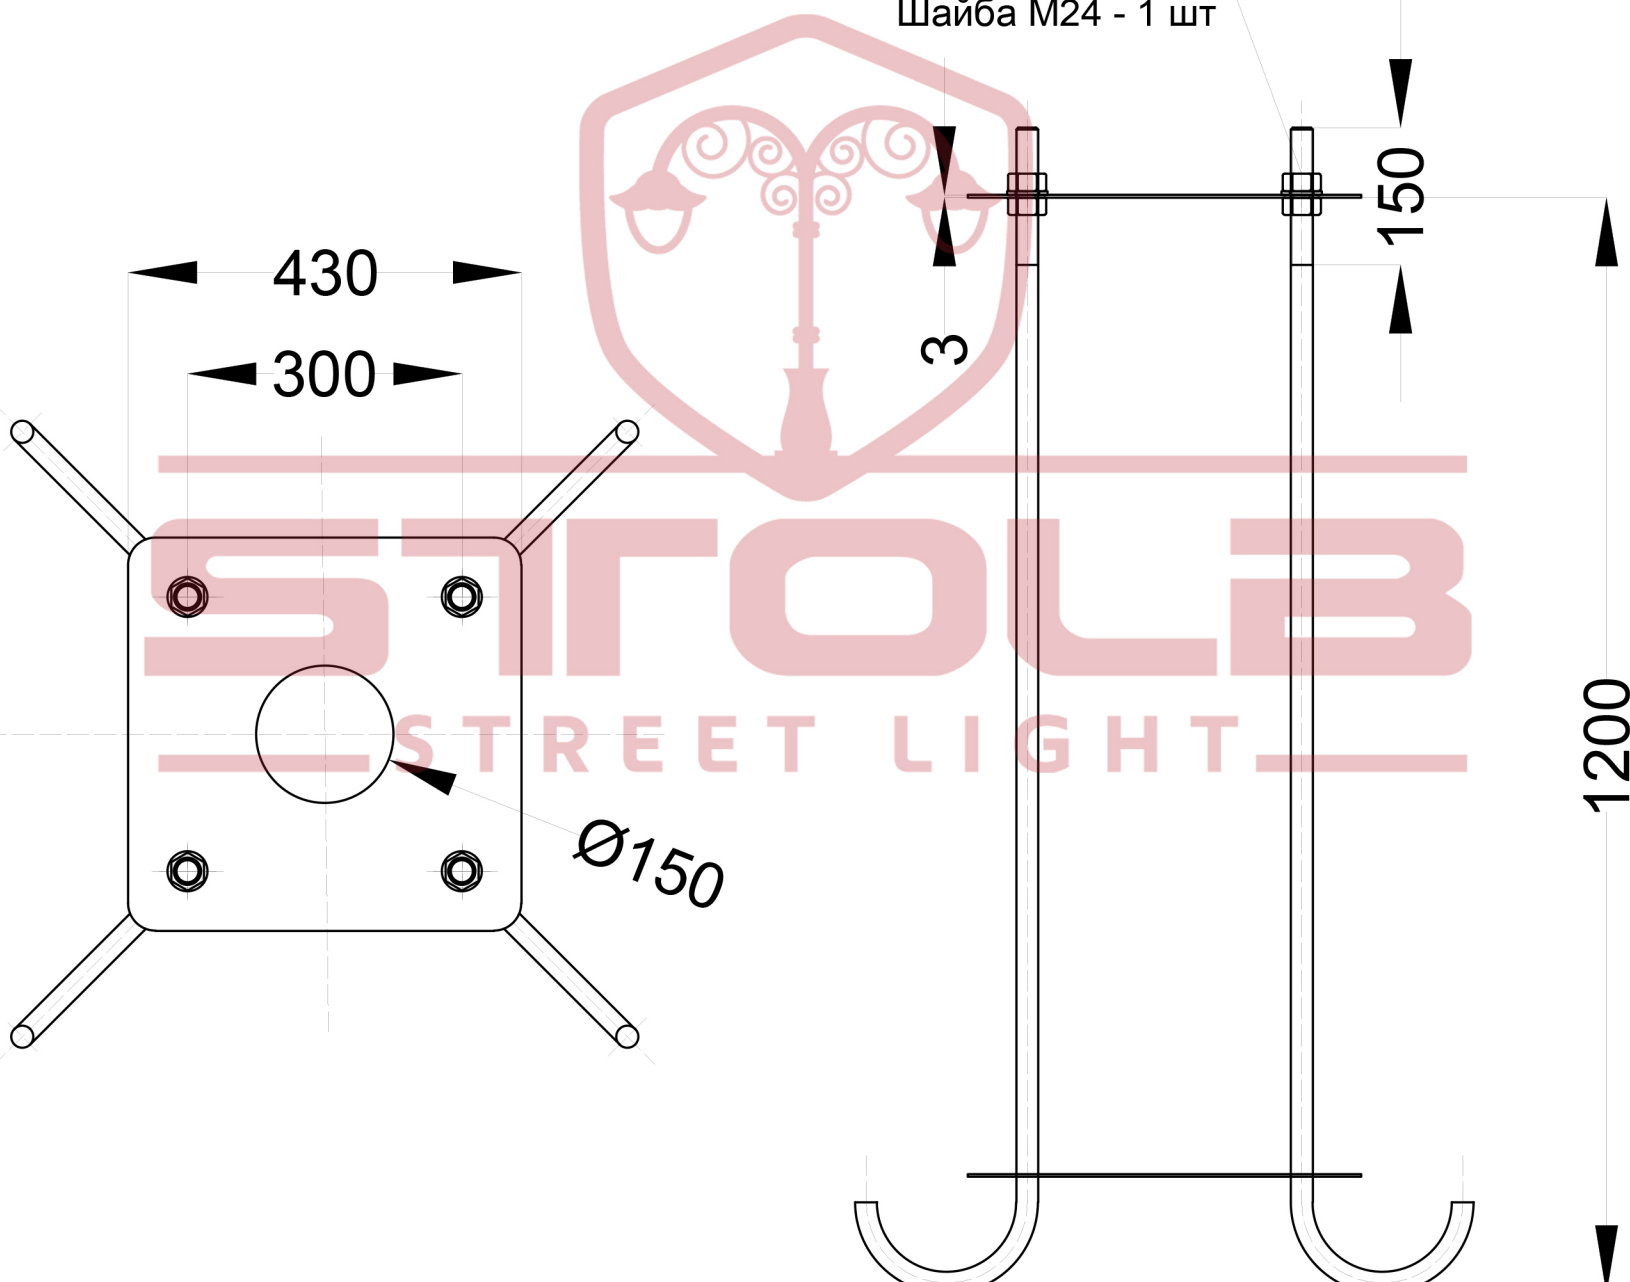

Гайка М24 - 2 шт
Шайба М24 - 1 шт

430

300

3

150

1200

Ø150

STGOLB
STREET LIGHT