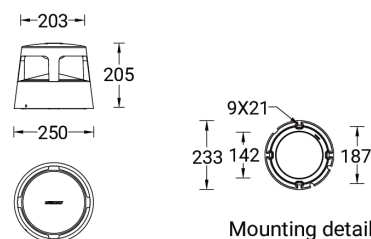

VERANDA 6 (VR-70313)

Структура светильника

- Корпус из литого алюминия, предварительно обработан перед нанесением порошкового покрытия, что обеспечивает высокую коррозионную стойкость
- Одинарный кабельный ввод
- Одинарный разъем IP68 поставляется с наружным кабелем 3x1,0 кв.
- Крепеж из нержавеющей стали класса 316
- Прочный уплотнитель из силиконовой резины
- Прозрачная, ударопрочная оптика из поликарбоната, устойчивая к УФ-излучению
- Встроенный механизм управления

Veranda 6

Символ цвета

G

Цвет товара

Описание товара

Medium

Техническая информация

| | |
|------------------|---------------------|
| Лампа | 1 COB |
| Тип лампы | COB |
| Тип диммирования | DALI, On/Off, 1-10V |
| ЕЕС | A+ |
| Материал | Aluminium |
| Вес | 4 kg |