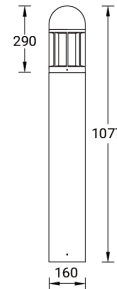

ATLANTIC 1 (AA-10086-1)

Структура светильника

- Корпус из литого алюминия и столб из экструдированного алюминия предварительно обработаны перед нанесением порошкового покрытия, что обеспечивает высокую коррозионную стойкость
- Одинарный кабельный ввод
- Одинарный разъем IP68 поставляется с наружным кабелем 3x1,0 кв.
- Крепеж из нержавеющей стали класса 316
- Прочный уплотнитель из силиконовой резины
- Диффузор из матового стекла
- Встроенный механизм управления

ATLANTIC 1
AA-10086-1

Символ цвета

G

Цвет товара

- 06 Бронзовый RAL 6014
- 03 Белый RAL 9003
- 02 Тёмно-серый RAL 7043
- 05 М а т о в ы й серебряный RAL 9006

- 01 Черный RAL 9011

Описание товара

Ø160 - 1077 mm - Dome top

Техническая информация

Лампа	1 COB
Тип лампы	COB
Тип диммирования	On/Off, DALI, 1-10V
ЕЕС	A+
Материал	Aluminium
Вес	8.2 kg

Светильник	
Мощность	41 W
Люмен	1275 - 1454 lm
Эффективность	31 - 35 lm/W
ССТ	3000K, 4000K
Ток возбуждения	1050 mA
Оптика	G [360°]