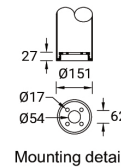

ATLANTIC 1
AA-10086-1

Символ цвета

G

Цвет товара

- 06 Бронзовый RAL 6014
- 03 Белый RAL 9003
- 02 Тёмно-серый RAL 7043
- 05 М а т о в ы й серебряный RAL 9006

- 01 Черный RAL 9011

Описание товара

Ø160 - 1077 mm - Dome top