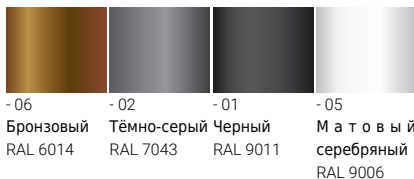

LBX 5

**Символ цвета**

G

**Цвет товара**

- 06 **Бронзовый**  
RAL 6014

- 02 **Тёмно-серый**  
RAL 7043

- 01 **Черный**  
RAL 9011

- 05 **Матовый серебряный**  
RAL 9006

## Аксессуары

Anchor bolt  
A11891

Variant reference	Variant name
LB-10851-W30-DA-06	LBX 5 - LB-10851 - 1 COB - 14 W - 27°x47° - 3000K - DALI - Bronze
LB-10851-W40-DA-06	LBX 5 - LB-10851 - 1 COB - 14 W - 27°x47° - 4000K - DALI - Bronze
LB-10851-W30-ND-02	LBX 5 - LB-10851 - 1 COB - 14 W - 27°x47° - 3000K - On/Off - Dark Grey
LB-10851-W40-ND-02	LBX 5 - LB-10851 - 1 COB - 14 W - 27°x47° - 4000K - On/Off - Dark Grey
LB-10851-W30-DA-01	LBX 5 - LB-10851 - 1 COB - 14 W - 27°x47° - 3000K - DALI - Black
LB-10851-W40-DA-01	LBX 5 - LB-10851 - 1 COB - 14 W - 27°x47° - 4000K - DALI - Black
LB-10851-W30-DA-05	LBX 5 - LB-10851 - 1 COB - 14 W - 27°x47° - 3000K - DALI - Matt Silver
LB-10851-W40-DA-05	LBX 5 - LB-10851 - 1 COB - 14 W - 27°x47° - 4000K - DALI - Matt Silver
LB-10851-W30-DA-02	LBX 5 - LB-10851 - 1 COB - 14 W - 27°x47° - 3000K - DALI - Dark Grey
LB-10851-W40-DA-02	LBX 5 - LB-10851 - 1 COB - 14 W - 27°x47° - 4000K - DALI - Dark Grey
LB-10851-W30-ND-03	LBX 5 - LB-10851 - 1 COB - 14 W - 27°x47° - 3000K - On/Off - White
LB-10851-W40-ND-03	LBX 5 - LB-10851 - 1 COB - 14 W - 27°x47° - 4000K - On/Off - White
LB-10851-W30-ND-01	LBX 5 - LB-10851 - 1 COB - 14 W - 27°x47° - 3000K - On/Off - Black
LB-10851-W40-ND-01	LBX 5 - LB-10851 - 1 COB - 14 W - 27°x47° - 4000K - On/Off - Black
LB-10851-W30-ND-06	LBX 5 - LB-10851 - 1 COB - 14 W - 27°x47° - 3000K - On/Off - Bronze
LB-10851-W40-ND-06	LBX 5 - LB-10851 - 1 COB - 14 W - 27°x47° - 4000K - On/Off - Bronze
LB-10851-W30-ND-05	LBX 5 - LB-10851 - 1 COB - 14 W - 27°x47° - 3000K - On/Off - Matt Silver
LB-10851-W40-ND-05	LBX 5 - LB-10851 - 1 COB - 14 W - 27°x47° - 4000K - On/Off - Matt Silver
LB-10851-W30-DA-03	LBX 5 - LB-10851 - 1 COB - 14 W - 27°x47° - 3000K - DALI - White
LB-10851-W40-DA-03	LBX 5 - LB-10851 - 1 COB - 14 W - 27°x47° - 4000K - DALI - White