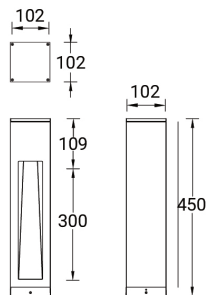

Символ цвета

G