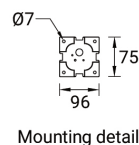

LBX 5 (LB-10851)

Структура светильника

- Корпус из литого алюминия и столб из экструдированного алюминия предварительно обработаны перед нанесением порошкового покрытия, что обеспечивает высокую коррозионную стойкость
- Одинарный кабельный ввод
- Одинарный разъем IP68 поставляется с наружным кабелем 3x1,0 кв.
- Крепеж из нержавеющей стали класса 316
- Прочный уплотнитель из силиконовой резины
- Высокоэффективный оптический отражатель
- Прозрачное закалённое стекло
- Встроенный механизм управления

LBX 5

Символ цвета

G

Цвет товара

- 06 **Бронзовый**
RAL 6014

- 02 **Тёмно-серый**
RAL 7043

- 01 **Черный**
RAL 9011

- 05 **Матовый серебряный**
RAL 9006

- 03 **Белый**
RAL 9003

Описание товара

102x102 mm - 450 mm

Техническая информация

Лампа	1 COB
Тип лампы	COB
Тип диммирования	DALI, On/Off
ЕЕС	A++
Материал	Aluminium
Вес	2.62 kg

Светильник	
Мощность	14 W
Люмен	423 - 453 lm
Эффективность	30 - 32 lm/W
ССТ	3000K, 4000K
Ток возбуждения	250 mA
Оптика	G [27°x47°]

Мы оставляем за собой право вносить технические и конструктивные изменения.

10:43, 13-01-2020

<https://www.ligman.com/ru/lbx-5-lb-10851/>

Европа
LIGMAN EUROPE s.r.o.
VGP Park Ústí nad Labem
P 2 120
40317, Přestanov
Czech Republic
+420 477 071 500
sales.cz@ligman.com

Страны азиатско-тихоокеанского региона
LIGMAN Lighting Co.,Ltd.
17/2 Moo4 Monthong
Bangnampreaw
24150, Chachoengsao
Thailand
+66 2 108 6700
info@ligman.com