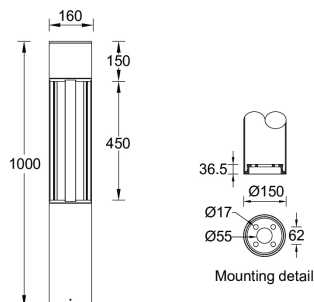

BENTON 1 (BE-10001)

Структура светильника

- Корпус из литого алюминия и столб из экструдированного алюминия предварительно обработаны перед нанесением порошкового покрытия, что обеспечивает высокую коррозионную стойкость
- Одинарный кабельный ввод
- Одинарный разъем IP68 поставляется с наружным кабелем 3x1,0 кв.
- Крепеж из нержавеющей стали класса 316
- Прочный уплотнитель из силиконовой резины
- Высокоэффективный оптический отражатель
- Прозрачное закалённое стекло
- Встроенный механизм управления

BENTON 1
BE-10001

Символ цвета

G

Цвет товара

- 03 Белый RAL 9003
 - 02 Тёмно-серый RAL 7043
 - 01 Черный RAL 9011
 - 06 Бронзовый RAL 6014

- 05 Матовый серебряный RAL 9006

Описание товара

Ø160 - 1000 mm

Техническая информация

Лампа	1 COB
Тип лампы	COB
Тип диммирования	1-10V, DALI, On/Off
ЕЕС	A+
Материал	Aluminium
Вес	7.0 kg

Светильник	
Мощность	21 W
Люмен	1081 - 1094 lm
Эффективность	51 - 52 lm/W
ССТ	3000K, 4000K
Ток возбуждения	500 mA
Оптика	G [76°]