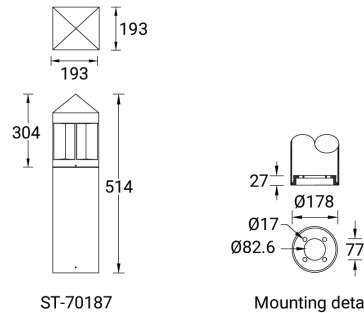

STARTECH 2 (ST-70187)

Структура светильника

- Корпус из литого алюминия и столб из экструдированного алюминия предварительно обработаны перед нанесением порошкового покрытия, что обеспечивает высокую коррозионную стойкость
- Одинарный кабельный ввод
- Одинарный разъем IP68 поставляется с наружным кабелем 3x1,0 кв.
- Крепеж из нержавеющей стали класса 316
- Прочный уплотнитель из силиконовой резины
- Диффузор из матового стекла
- Встроенный механизм управления

Startech 2

Символ цвета

G

Цвет товара

- 06 - 02 - 01 - 03
 Бронзовый Тёмно-серый Черный Белый
 RAL 6014 RAL 7043 RAL 9011 RAL 9003

- 05
 М а т о в ы й
 серебряный
 RAL 9006

Описание товара

193x193 mm - 514 mm

Техническая информация

Лампа	1 COB
Тип лампы	COB
Тип диммирования	On/Off, DALI, 1-10V
ЕЕС	A++
Материал	Aluminium
Вес	6.9 kg

Светильник	
Мощность	41 W
Люмен	1018 - 1030 lm
Эффективность	25 lm/W
ССТ	3000K, 4000K
Ток возбуждения	1050 mA
Оптика	G [360°]