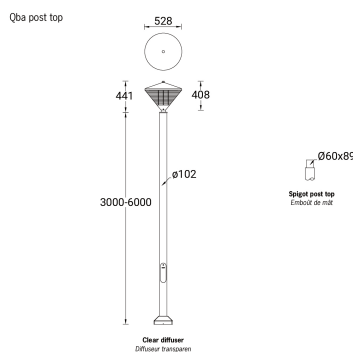

QBA 1 (QB-20941)

Структура светильника

- Корпус из литого алюминия, предварительно обработан перед нанесением порошкового покрытия, что обеспечивает высокую коррозионную стойкость
- Крепеж из нержавеющей стали класса 316
- Прочный уплотнитель из силиконовой резины
- Прозрачный, ударопрочный диффузор из поликарбоната, устойчивый к УФ-излучению
- Алюминиевый отражатель с белым покрытием на верхней части светильника

Символ цвета

G

Цвет товара

- 01 Черный RAL 9011
 - 06 Бронзовый RAL 6014
 - 02 Тёмно-серый RAL 7043
 - 05 М а т о в ы й серебряный RAL 9006

- 03 Белый RAL 9003

Техническая информация

| | |
|------------------|---------------------|
| Лампа | 1 COB |
| Тип лампы | COB |
| Тип диммирования | DALI, 1-10V, On/Off |
| ЕЕС | A++ |
| Материал | Aluminium |
| Вес | 18.0 kg |