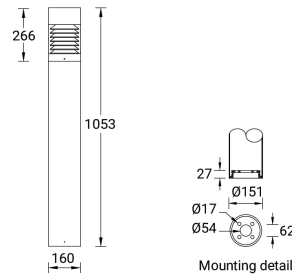

TAURAS 1 (TU-10146-2)

Структура светильника

- Корпус из литого алюминия и столб из экструдированного алюминия предварительно обработаны перед нанесением порошкового покрытия, что обеспечивает высокую коррозионную стойкость
- Одинарный кабельный ввод
- Одинарный разъем IP68 поставляется с наружным кабелем 3x1,0 кв.
- Крепеж из нержавеющей стали класса 316
- Прочный уплотнитель из силиконовой резины
- Пескоструйно-обработанный алюминиевый отражатель
- Прозрачный, ударопрочный диффузор из поликарбоната, устойчивый к УФ-излучению
- Встроенный механизм управления

Taurus 1

Символ цвета

G

Цвет товара

Описание товара

Ø160 - 1053 mm - Flat top

Техническая информация

Лампа	1 COB
Тип лампы	COB
Тип диммирования	DALI, 1-10V, On/Off
ЕЕС	A++
Материал	Aluminium
Вес	8.2 kg

Светильник	
Мощность	41 W
Люмен	962 - 974 lm
Эффективность	23 - 24 lm/W
ССТ	3000K, 4000K
Ток возбуждения	1050 mA
Оптика	G [360°]

Мы оставляем за собой право вносить технические и конструктивные изменения.