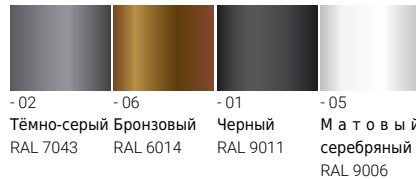

Taurus 1

Символ цвета

G

Цвет товара

Описание товара

Ø160 - 1053 mm - Flat top

Техническая информация

Лампа	1 COB
Тип лампы	COB
Тип диммирования	DALI, 1-10V, On/Off
ЕЕС	A++
Материал	Aluminium
Вес	8.2 kg