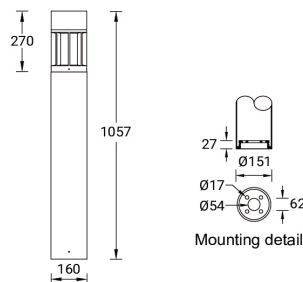

ATLANTIC 1 (AA-10086-2)

Структура светильника

- Корпус из литого алюминия и столб из экструдированного алюминия предварительно обработаны перед нанесением порошкового покрытия, что обеспечивает высокую коррозионную стойкость
- Одинарный кабельный ввод
- Одинарный разъем IP68 поставляется с наружным кабелем 3x1,0 кв.
- Крепеж из нержавеющей стали класса 316
- Прочный уплотнитель из силиконовой резины
- Диффузор из матового стекла
- Встроенный механизм управления

ATLANTIC 1
AA-10086-2

Символ цвета

G

Цвет товара

- 05 М а т о в ы й серебряный RAL 9006
 - 01 Черный RAL 9011
 - 03 Белый RAL 9003
 - 06 Бронзовый RAL 6014

- 02 Тёмно-серый RAL 7043

Описание товара

Ø160 - 1057 mm - Flat top

Техническая информация

Лампа	1 COB
Тип лампы	COB
Тип диммирования	DALI, On/Off, 1-10V
ЕЕС	A+
Материал	Aluminium
Вес	8.2 kg

Светильник	
Мощность	41 W
Люмен	1275 - 1454 lm
Эффективность	31 - 35 lm/W
ССТ	3000K, 4000K
Ток возбуждения	1050 mA
Оптика	G [360°]