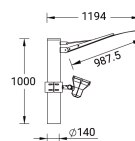

MIC 3 (MI-21111)

Структура светильника

- Корпус из литого алюминия и столб из экструдированного алюминия предварительно обработаны перед нанесением порошкового покрытия, что обеспечивает высокую коррозионную стойкость
- Крепеж из нержавеющей стали класса 316
- Прочный уплотнитель из силиконовой резины
- Оптика диффузора из прозрачного закаленного стекла
- Встроенный механизм управления установлен в верхней части столба

MIC 3
MI-21111

Символ цвета

G

Цвет товара

- 02 Тёмно-серый RAL 7043
- 05 М а т о в ы й серебряный RAL 9006
- 06 Бронзовый RAL 6014
- 01 Черный RAL 9011

- 03 Белый RAL 9003

Описание товара

Indirect - 1 side

Техническая информация

Лампа	24 LED
Тип лампы	LED
Тип диммирования	On/Off, DALI, 1-10V
ЕЕС	A+
Материал	Aluminium
Вес	33.9 kg

Светильник	
Мощность	38 W
Люмен	2148 - 2403 lm
Эффективность	57 - 63 lm/W
ССТ	3000K, 4000K
Ток возбуждения	500 mA
Оптика	G [111°x 98°]

Мы оставляем за собой право вносить технические и конструктивные изменения.

12:22, 22-01-2020

<https://www.ligman.com/ru/mic-3-mi-21111/>

Европа
LIGMAN EUROPE s.r.o.
VGP Park Ústí nad Labem
P 2 120
40317, Přestanov
Czech Republic
+420 477 071 500
sales.cz@ligman.com

Страны азиатско-тихоокеанского региона
LIGMAN Lighting Co.,Ltd.
17/2 Moo4 Monthong
Bangnampreaw
24150, Chachoengsao
Thailand
+66 2 108 6700
info@ligman.com