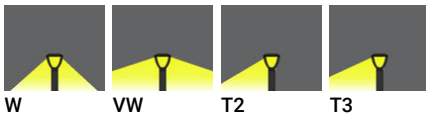

**MACARON 5 (MC-10011)**

**Структура светильника**

- Корпус из литого алюминия, рама и столб из экструдированного алюминия предварительно обработаны перед нанесением порошкового покрытия, что обеспечивает высокую коррозионную стойкость
- Одинарный кабельный ввод
- Одинарный разъем IP68 поставляется с наружным кабелем 3x1,0 кв.
- Крепеж из нержавеющей стали класса 316
- Прочный уплотнитель из силиконовой резины
- Прозрачное закалённое стекло
- Высокоэффективная оптика из ПММА
- Встроенный механизм управления

Macaron 5  
MC-10011

**Символ цвета**

W VW T2 T3

**Цвет товара**

-02 Тёмно-серый RAL 7043  
-01 Черный RAL 9011  
-05 М а т о в ы й серебряный RAL 9006  
-06 Бронзовый RAL 6014

-03 Белый RAL 9003

**Описание товара**

Ø102 - 1000 mm - 500mA

**Техническая информация**

Лампа	28 LED
Тип лампы	LED
Тип диммирования	On/Off, DALI
ЕЕС	A++
Материал	Aluminium
Вес	5.3 kg

Светильник	
Мощность	21.9 W
Люмен	2396 - 2854 lm
Эффективность	109 - 130 lm/W
ССТ	4000K, 3000K
Ток возбуждения	500 mA
Оптика	W [77°x99°], VW [120°x140°], T2 [122°x59°], T3 [123°x59°]