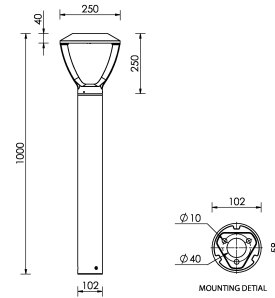

Macaron 5
MC-10011