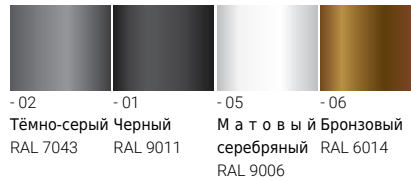

Macaron 5  
MC-10011

**Символ цвета**

W VW T2 T3

**Цвет товара**

-02 Тёмно-серый RAL 7043  
-01 Черный RAL 9011  
-05 М а т о в ы й серебряный RAL 9006  
-06 Бронзовый RAL 6014

-03 Белый RAL 9003

**Описание товара**

Ø102 - 1000 mm - 500mA

**Техническая информация**

Лампа	28 LED
Тип лампы	LED
Тип диммирования	On/Off, DALI
ЕЕС	A++
Материал	Aluminium
Вес	5.3 kg

Светильник	
Мощность	21.9 W
Люмен	2396 - 2854 lm
Эффективность	109 - 130 lm/W
ССТ	4000K, 3000K
Ток возбуждения	500 mA
Оптика	W [77°x99°], VW [120°x140°], T2 [122°x59°], T3 [123°x59°]