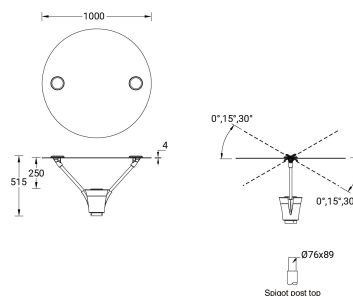

LALUNA 3
LL-20002

Символ цвета

G