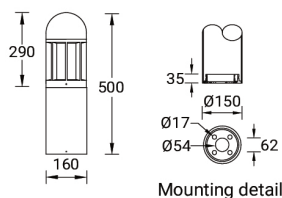

ATLANTIC 1
AA-70077-1

Символ цвета

G