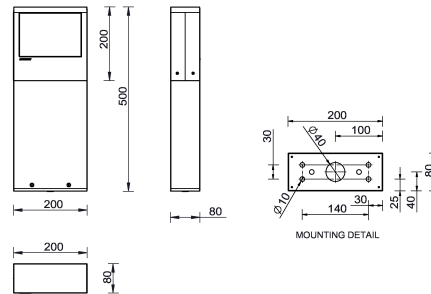

AUGUSTRA 5
AUG-10011