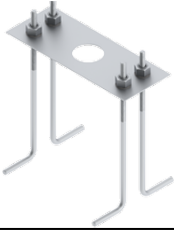

AUGUSTA 5 (AUG-10011)

Аксессуары

Anchor bolt
A11191

Variant reference	Variant name
AUG-10011-W40-ND-03	AUGUSTA 5 - AUG-10011 - 2x20 LED - 13.9 W - 75°x105° - 4000K - On/Off - White
AUG-10011-W30-ND-03	AUGUSTA 5 - AUG-10011 - 2x20 LED - 13.9 W - 75°x105° - 3000K - On/Off - White
AUG-10011-W40-ND-05	AUGUSTA 5 - AUG-10011 - 2x20 LED - 13.9 W - 75°x105° - 4000K - On/Off - Matt Silver
AUG-10011-W30-ND-05	AUGUSTA 5 - AUG-10011 - 2x20 LED - 13.9 W - 75°x105° - 3000K - On/Off - Matt Silver
AUG-10011-W40-ND-02	AUGUSTA 5 - AUG-10011 - 2x20 LED - 13.9 W - 75°x105° - 4000K - On/Off - Dark Grey
AUG-10011-W30-ND-02	AUGUSTA 5 - AUG-10011 - 2x20 LED - 13.9 W - 75°x105° - 3000K - On/Off - Dark Grey
AUG-10011-W40-ND-06	AUGUSTA 5 - AUG-10011 - 2x20 LED - 13.9 W - 75°x105° - 4000K - On/Off - Bronze
AUG-10011-W30-ND-06	AUGUSTA 5 - AUG-10011 - 2x20 LED - 13.9 W - 75°x105° - 3000K - On/Off - Bronze
AUG-10011-W40-ND-01	AUGUSTA 5 - AUG-10011 - 2x20 LED - 13.9 W - 75°x105° - 4000K - On/Off - Black
AUG-10011-W30-ND-01	AUGUSTA 5 - AUG-10011 - 2x20 LED - 13.9 W - 75°x105° - 3000K - On/Off - Black
AUG-10011-W40-DI-03	AUGUSTA 5 - AUG-10011 - 2x20 LED - 13.9 W - 75°x105° - 4000K - 1-10V - White
AUG-10011-W30-DI-03	AUGUSTA 5 - AUG-10011 - 2x20 LED - 13.9 W - 75°x105° - 3000K - 1-10V - White
AUG-10011-W40-DI-05	AUGUSTA 5 - AUG-10011 - 2x20 LED - 13.9 W - 75°x105° - 4000K - 1-10V - Matt Silver
AUG-10011-W30-DI-05	AUGUSTA 5 - AUG-10011 - 2x20 LED - 13.9 W - 75°x105° - 3000K - 1-10V - Matt Silver
AUG-10011-W40-DI-02	AUGUSTA 5 - AUG-10011 - 2x20 LED - 13.9 W - 75°x105° - 4000K - 1-10V - Dark Grey
AUG-10011-W30-DI-02	AUGUSTA 5 - AUG-10011 - 2x20 LED - 13.9 W - 75°x105° - 3000K - 1-10V - Dark Grey
AUG-10011-W40-DI-06	AUGUSTA 5 - AUG-10011 - 2x20 LED - 13.9 W - 75°x105° - 4000K - 1-10V - Bronze
AUG-10011-W30-DI-06	AUGUSTA 5 - AUG-10011 - 2x20 LED - 13.9 W - 75°x105° - 3000K - 1-10V - Bronze
AUG-10011-W40-DI-01	AUGUSTA 5 - AUG-10011 - 2x20 LED - 13.9 W - 75°x105° - 4000K - 1-10V - Black
AUG-10011-W30-DI-01	AUGUSTA 5 - AUG-10011 - 2x20 LED - 13.9 W - 75°x105° - 3000K - 1-10V - Black
AUG-10011-W40-DA-03	AUGUSTA 5 - AUG-10011 - 2x20 LED - 13.9 W - 75°x105° - 4000K - DALI - White
AUG-10011-W30-DA-03	AUGUSTA 5 - AUG-10011 - 2x20 LED - 13.9 W - 75°x105° - 3000K - DALI - White
AUG-10011-W40-DA-05	AUGUSTA 5 - AUG-10011 - 2x20 LED - 13.9 W - 75°x105° - 4000K - DALI - Matt Silver
AUG-10011-W30-DA-05	AUGUSTA 5 - AUG-10011 - 2x20 LED - 13.9 W - 75°x105° - 3000K - DALI - Matt Silver
AUG-10011-W40-DA-02	AUGUSTA 5 - AUG-10011 - 2x20 LED - 13.9 W - 75°x105° - 4000K - DALI - Dark Grey
AUG-10011-W30-DA-02	AUGUSTA 5 - AUG-10011 - 2x20 LED - 13.9 W - 75°x105° - 3000K - DALI - Dark Grey
AUG-10011-W40-DA-06	AUGUSTA 5 - AUG-10011 - 2x20 LED - 13.9 W - 75°x105° - 4000K - DALI - Bronze
AUG-10011-W30-DA-06	AUGUSTA 5 - AUG-10011 - 2x20 LED - 13.9 W - 75°x105° - 3000K - DALI - Bronze
AUG-10011-W40-DA-01	AUGUSTA 5 - AUG-10011 - 2x20 LED - 13.9 W - 75°x105° - 4000K - DALI - Black
AUG-10011-W30-DA-01	AUGUSTA 5 - AUG-10011 - 2x20 LED - 13.9 W - 75°x105° - 3000K - DALI - Black