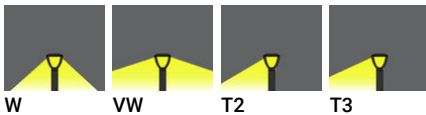

MACARON 5 (MC-10013)

Структура светильника

- Корпус из литого алюминия, рама и столб из экструдированного алюминия предварительно обработаны перед нанесением порошкового покрытия, что обеспечивает высокую коррозионную стойкость
- Одинарный кабельный ввод
- Одинарный разъем IP68 поставляется с наружным кабелем 3x1,0 кв.
- Крепеж из нержавеющей стали класса 316
- Прочный уплотнитель из силиконовой резины
- Прозрачное закалённое стекло
- Высокоэффективная оптика из ПММА
- Встроенный механизм управления

Macaron 5
MC-10013

Символ цвета

W VW T2 T3

Цвет товара

- 02 Тёмно-серый RAL 7043
- 06 Бронзовый RAL 6014
- 03 Белый RAL 9003
- 01 Черный RAL 9011

- 05 М а т о в ы й серебряный RAL 9006

Описание товара

Ø102 - 1000 mm - 1000mA

Техническая информация

Лампа	28 LED
Тип лампы	LED
Тип диммирования	On/Off
ЕЕС	A+
Материал	Aluminium
Вес	5.3 kg

Светильник	
Мощность	42 W
Люмен	4328 - 5065 lm
Эффективность	103 - 121 lm/W
ССТ	4000K, 3000K
Ток возбуждения	1000 mA
Оптика	W [77°x99°], VW [120°x140°], T2 [122°x59°], T3 [123°x59°]