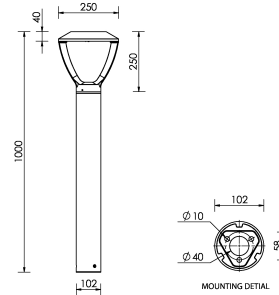

MACARON 5 (MC-10013)

Структура светильника

- Корпус из литого алюминия, рама и столб из экструдированного алюминия предварительно обработаны перед нанесением порошкового покрытия, что обеспечивает высокую коррозионную стойкость
- Одинарный кабельный ввод
- Одинарный разъем IP68 поставляется с наружным кабелем 3x1,0 кв.
- Крепеж из нержавеющей стали класса 316
- Прочный уплотнитель из силиконовой резины
- Прозрачное закалённое стекло
- Высокоэффективная оптика из ПММА
- Встроенный механизм управления

Macaron 5
MC-10013

Символ цвета

W VW T2 T3

Цвет товара

- 02 Тёмно-серый RAL 7043
- 06 Бронзовый RAL 6014
- 03 Белый RAL 9003
- 01 Черный RAL 9011

- 05 М а т о в ы й серебряный RAL 9006

Описание товара

Ø102 - 1000 mm - 1000mA

Техническая информация

Лампа	28 LED
Тип лампы	LED
Тип диммирования	On/Off
ЕЕС	A+
Материал	Aluminium
Вес	5.3 kg

Светильник	
Мощность	42 W
Люмен	4328 - 5065 lm
Эффективность	103 - 121 lm/W
ССТ	4000K, 3000K
Ток возбуждения	1000 mA
Оптика	W [77°x99°], VW [120°x140°], T2 [122°x59°], T3 [123°x59°]