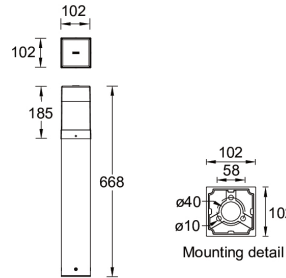

BAMBOO 4 (BA-10633)

Структура светильника

- Корпус из литого алюминия и столб из экструдированного алюминия предварительно обработаны перед нанесением порошкового покрытия, что обеспечивает высокую коррозионную стойкость
- Одинарный кабельный ввод
- Одинарный разъем IP68 поставляется с наружным кабелем 3x1,0 кв.
- Крепеж из нержавеющей стали класса 316
- Прочный уплотнитель из силиконовой резины
- Прозрачный или матовый, ударопрочный диффузор из поликарбоната, устойчивый к ультрафиолетовому излучению
- Встроенный механизм управления

**BAMBOO 4
BA-10633**

Символ цвета

С О