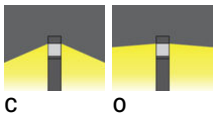

**BAMBOO 4 (BA-10633)**

**Структура светильника**

- Корпус из литого алюминия и столб из экструдированного алюминия предварительно обработаны перед нанесением порошкового покрытия, что обеспечивает высокую коррозионную стойкость
- Одинарный кабельный ввод
- Одинарный разъем IP68 поставляется с наружным кабелем 3x1,0 кв.
- Крепеж из нержавеющей стали класса 316
- Прочный уплотнитель из силиконовой резины
- Прозрачный или матовый, ударопрочный диффузор из поликарбоната, устойчивый к ультрафиолетовому излучению
- Встроенный механизм управления

**BAMBOO 4  
BA-10633**

**Символ цвета**

**С О**

**Цвет товара**

-05 М а т о в ы й серебряный RAL 9006  
 -02 Тёмно-серый RAL 7043  
 -03 Белый RAL 9003  
 -01 Черный RAL 9011

-06 Бронзовый RAL 6014

**Описание товара**