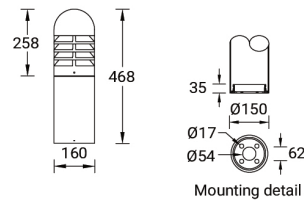

CONCORD 3 (CN-70156-1)

Структура светильника

- Корпус из литого алюминия и столб из экструдированного алюминия предварительно обработаны перед нанесением порошкового покрытия, что обеспечивает высокую коррозионную стойкость
- Одинарный кабельный ввод
- Одинарный разъем IP68 поставляется с наружным кабелем 3x1,0 кв.
- Крепеж из нержавеющей стали класса 316
- Прочный уплотнитель из силиконовой резины
- Диффузор из матового стекла
- Встроенный механизм управления

CONCORD 3
CN-70156-1

Символ цвета

G

Цвет товара

- 06 Бронзовый RAL 6014
 - 03 Белый RAL 9003
 - 05 М а т о в ы й серебристый RAL 9006
 - 02 Тёмно-серый RAL 7043

- 01 Черный RAL 9011

Описание товара

Ø160 - 468 mm - Dome top

Техническая информация

Лампа	1 COB
Тип лампы	COB
Тип диммирования	1-10V, DALI, On/Off
ЕЕС	A+
Материал	Aluminium
Вес	5.9 kg

Светильник	
Мощность	41 W
Люмен	242 - 245 lm
Эффективность	6 lm/W
ССТ	3000K, 4000K
Ток возбуждения	1050 mA
Оптика	G [137°x 114°]