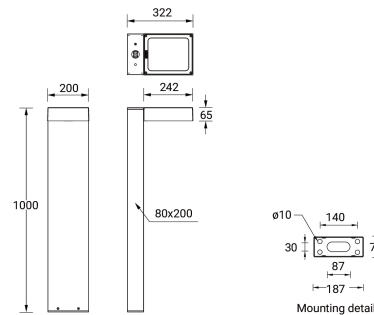

LIGHT LINEAR PT 1 (LI-10021)

Структура светильника

- Корпус из литого алюминия и столб из экструдированного алюминия предварительно обработаны перед нанесением порошкового покрытия, что обеспечивает высокую коррозионную стойкость
- Одинарный кабельный ввод
- Одинарный разъем IP68 поставляется с наружным кабелем 3x1,0 кв.
- Крепеж из нержавеющей стали класса 316
- Прочный уплотнитель из силиконовой резины
- Высокоэффективная оптика из ПММА
- Прозрачное закалённое стекло
- Встроенный механизм управления

Light Linear PT 1

Символ цвета

T2 T3 T4

Цвет товара

- 01 Черный RAL 9011
 - 02 Тёмно-серый RAL 7043
 - 03 Белый RAL 9003
 - 05 М а т о в ы й серебрый RAL 9006

- 06 Бронзовый RAL 6014

Описание товара

200x80 mm - 1000 mm - 1 side

Техническая информация

Лампа	12 LED
Тип лампы	LED
Тип диммирования	1-10V, DALI, On/Off
ЕЕС	A+
Материал	Aluminium
Вес	11.2 kg

Светильник	
Мощность	28 W
Люмен	2950 - 3169 lm
Эффективность	105 - 113 lm/W
ССТ	3000K, 4000K
Ток возбуждения	700 mA
Оптика	T2 [143°x56°], T3 [142°x70°], T4 [100°x76°]