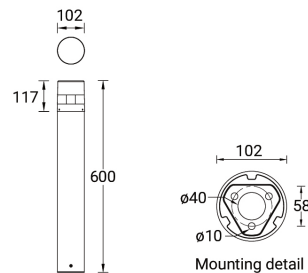

Lightsoft Mini 1

Символ цвета

G