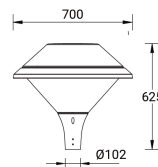

ABERDEEN 1
ABA-20001