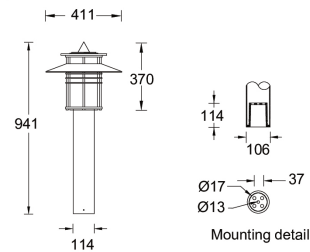

EURASIA 1
EU-10016-3

Символ цвета

G