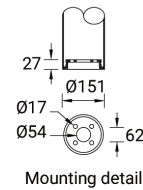

Mounting detail

Символ цвета

G