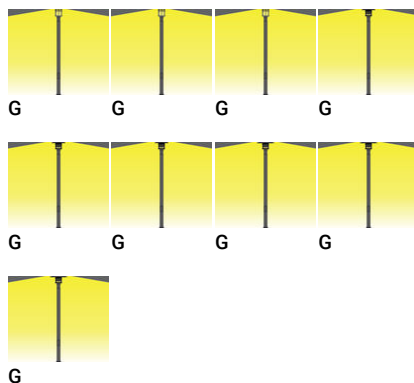

Символ цвета