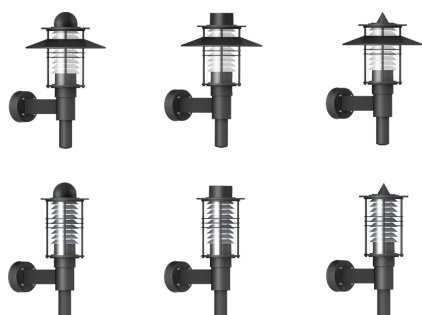

EURASIA

EURASIA
Накладные светильники

Линейка зрительно-комфортных настенных светильников. Прочное, декоративное городское антибликовое освещение с идеальным боковым распределением света.

<https://www.ligman.com/ru/eurasia-surface-facade-luminaires-eu-su3/>