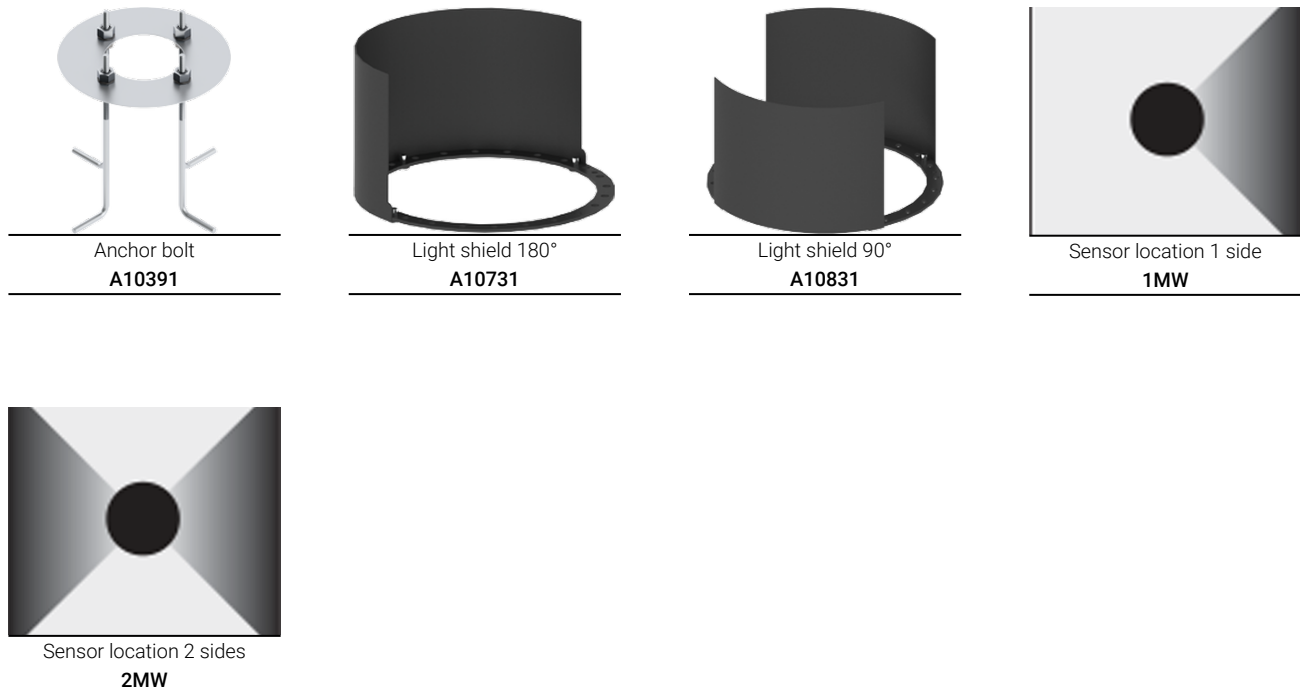

LIGHTSOFT 1 (LH-10665)

Аксессуары

Variant reference	Variant name
LH-10665-W30-DI-03	LIGHTSOFT 1 - LH-10665 - 12 LED - 27 W - 360° - 3000K - 1-10V - White
LH-10665-W40-DI-03	LIGHTSOFT 1 - LH-10665 - 12 LED - 27 W - 360° - 4000K - 1-10V - White
LH-10665-W30-DI-06	LIGHTSOFT 1 - LH-10665 - 12 LED - 27 W - 360° - 3000K - 1-10V - Bronze
LH-10665-W40-DI-06	LIGHTSOFT 1 - LH-10665 - 12 LED - 27 W - 360° - 4000K - 1-10V - Bronze
LH-10665-W30-DA-03	LIGHTSOFT 1 - LH-10665 - 12 LED - 27 W - 360° - 3000K - DALI - White
LH-10665-W40-DA-03	LIGHTSOFT 1 - LH-10665 - 12 LED - 27 W - 360° - 4000K - DALI - White
LH-10665-W30-DA-05	LIGHTSOFT 1 - LH-10665 - 12 LED - 27 W - 360° - 3000K - DALI - Matt Silver
LH-10665-W40-DA-05	LIGHTSOFT 1 - LH-10665 - 12 LED - 27 W - 360° - 4000K - DALI - Matt Silver
LH-10665-W30-DA-02	LIGHTSOFT 1 - LH-10665 - 12 LED - 27 W - 360° - 3000K - DALI - Dark Grey
LH-10665-W40-DA-02	LIGHTSOFT 1 - LH-10665 - 12 LED - 27 W - 360° - 4000K - DALI - Dark Grey
LH-10665-W30-DA-06	LIGHTSOFT 1 - LH-10665 - 12 LED - 27 W - 360° - 3000K - DALI - Bronze
LH-10665-W40-DA-06	LIGHTSOFT 1 - LH-10665 - 12 LED - 27 W - 360° - 4000K - DALI - Bronze
LH-10665-W30-DI-01	LIGHTSOFT 1 - LH-10665 - 12 LED - 27 W - 360° - 3000K - 1-10V - Black
LH-10665-W40-DI-01	LIGHTSOFT 1 - LH-10665 - 12 LED - 27 W - 360° - 4000K - 1-10V - Black
LH-10665-W30-DA-01	LIGHTSOFT 1 - LH-10665 - 12 LED - 27 W - 360° - 3000K - DALI - Black
LH-10665-W40-DA-01	LIGHTSOFT 1 - LH-10665 - 12 LED - 27 W - 360° - 4000K - DALI - Black
LH-10665-W30-DI-02	LIGHTSOFT 1 - LH-10665 - 12 LED - 27 W - 360° - 3000K - 1-10V - Dark Grey
LH-10665-W40-DI-02	LIGHTSOFT 1 - LH-10665 - 12 LED - 27 W - 360° - 4000K - 1-10V - Dark Grey
LH-10665-W30-ND-01	LIGHTSOFT 1 - LH-10665 - 12 LED - 27 W - 360° - 3000K - On/Off - Black
LH-10665-W40-ND-01	LIGHTSOFT 1 - LH-10665 - 12 LED - 27 W - 360° - 4000K - On/Off - Black
LH-10665-W30-ND-03	LIGHTSOFT 1 - LH-10665 - 12 LED - 27 W - 360° - 3000K - On/Off - White
LH-10665-W40-ND-03	LIGHTSOFT 1 - LH-10665 - 12 LED - 27 W - 360° - 4000K - On/Off - White
LH-10665-W30-ND-05	LIGHTSOFT 1 - LH-10665 - 12 LED - 27 W - 360° - 3000K - On/Off - Matt Silver
LH-10665-W40-ND-05	LIGHTSOFT 1 - LH-10665 - 12 LED - 27 W - 360° - 4000K - On/Off - Matt Silver
LH-10665-W30-ND-02	LIGHTSOFT 1 - LH-10665 - 12 LED - 27 W - 360° - 3000K - On/Off - Dark Grey
LH-10665-W40-ND-02	LIGHTSOFT 1 - LH-10665 - 12 LED - 27 W - 360° - 4000K - On/Off - Dark Grey
LH-10665-W30-ND-06	LIGHTSOFT 1 - LH-10665 - 12 LED - 27 W - 360° - 3000K - On/Off - Bronze
LH-10665-W40-ND-06	LIGHTSOFT 1 - LH-10665 - 12 LED - 27 W - 360° - 4000K - On/Off - Bronze

Мы оставляем за собой право вносить технические и конструктивные изменения.

06:35, 15-01-2020

<https://www.ligman.com/ru/lightsoft-1-lh-10665/>

Европа
LIGMAN EUROPE s.r.o.
VGP Park Ústí nad Labem
P 2 120
40317, Přestanov
Czech Republic
+420 477 071 500
sales.cz@ligman.com

Страны азиатско-тихоокеанского региона
LIGMAN Lighting Co.,Ltd.
17/2 Moo4 Monthong
Bangnampreaw
24150, Chachoengsao
Thailand
+66 2 108 6700
info@ligman.com