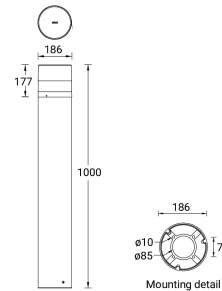

Lightsoft 1

Символ цвета

G