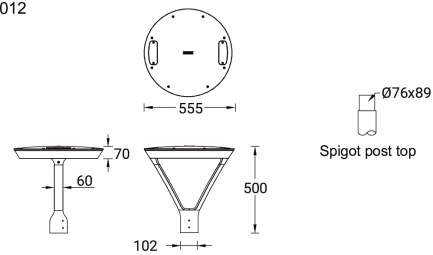

MACARON 2
MC-20012