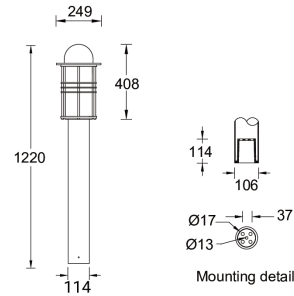

EURASIA 2 (EU-10046-1)

Структура светильника

- Корпус из литого алюминия и столб из экструдированного алюминия предварительно обработаны перед нанесением порошкового покрытия, что обеспечивает высокую коррозионную стойкость
- Одинарный кабельный ввод
- Крепеж из нержавеющей стали класса 316
- Прочный уплотнитель из силиконовой резины
- Пескоструйно-обработанный алюминиевый отражатель
- Прозрачный, ударопрочный диффузор из поликарбоната, устойчивый к УФ-излучению
- Встроенный механизм управления

EURASIA 2
EU-10046-1

Символ цвета

G

Цвет товара

- 01 Черный RAL 9011
 - 06 Бронзовый RAL 6014
 - 05 М а т о в ы й серебрый RAL 9006
 - 03 Белый RAL 9003

- 02 Тёмно-серый RAL 7043

Описание товара

Ø114 - 1220 mm - Dome top without shade

Техническая информация

Лампа	1 COB
Тип лампы	COB
Тип диммирования	1-10V, DALI, On/Off
ЕЕС	A+
Материал	Aluminium
Вес	11.3 kg

Светильник	
Мощность	41 W
Люмен	1040 - 1053 lm
Эффективность	25 - 26 lm/W
ССТ	4000K, 3000K
Ток возбуждения	1050 mA
Оптика	G [360°]