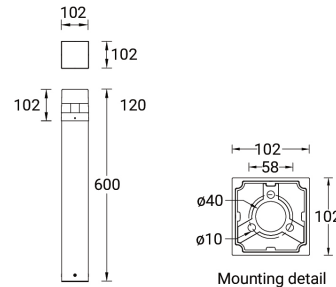

Lightsoft Mini 2