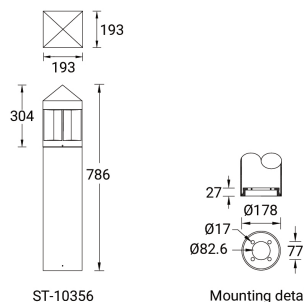

Startech 2

ST-10356

Mounting detail

Символ цвета

G