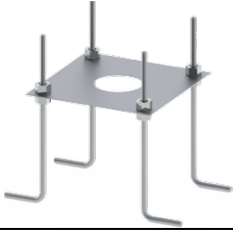

LBX 7 (LB-10861)

Аксессуары

Anchor bolt
A11991

Variant reference	Variant name
LB-10861-W30-ND-02	LBX 7 - LB-10861 - 1 COB - 27 W - 36°x60° - 3000K - On/Off - Dark Grey
LB-10861-W40-ND-02	LBX 7 - LB-10861 - 1 COB - 27 W - 36°x60° - 4000K - On/Off - Dark Grey
LB-10861-W30-DA-02	LBX 7 - LB-10861 - 1 COB - 27 W - 36°x60° - 3000K - DALI - Dark Grey
LB-10861-W40-DA-02	LBX 7 - LB-10861 - 1 COB - 27 W - 36°x60° - 4000K - DALI - Dark Grey
LB-10861-W30-DA-06	LBX 7 - LB-10861 - 1 COB - 27 W - 36°x60° - 3000K - DALI - Bronze
LB-10861-W40-DA-06	LBX 7 - LB-10861 - 1 COB - 27 W - 36°x60° - 4000K - DALI - Bronze
LB-10861-W30-DA-01	LBX 7 - LB-10861 - 1 COB - 27 W - 36°x60° - 3000K - DALI - Black
LB-10861-W40-DA-01	LBX 7 - LB-10861 - 1 COB - 27 W - 36°x60° - 4000K - DALI - Black
LB-10861-W30-DI-03	LBX 7 - LB-10861 - 1 COB - 27 W - 36°x60° - 3000K - 1-10V - White
LB-10861-W40-DI-03	LBX 7 - LB-10861 - 1 COB - 27 W - 36°x60° - 4000K - 1-10V - White
LB-10861-W30-DI-05	LBX 7 - LB-10861 - 1 COB - 27 W - 36°x60° - 3000K - 1-10V - Matt Silver
LB-10861-W40-DI-05	LBX 7 - LB-10861 - 1 COB - 27 W - 36°x60° - 4000K - 1-10V - Matt Silver
LB-10861-W30-DI-02	LBX 7 - LB-10861 - 1 COB - 27 W - 36°x60° - 3000K - 1-10V - Dark Grey
LB-10861-W40-DI-02	LBX 7 - LB-10861 - 1 COB - 27 W - 36°x60° - 4000K - 1-10V - Dark Grey
LB-10861-W30-DI-06	LBX 7 - LB-10861 - 1 COB - 27 W - 36°x60° - 3000K - 1-10V - Bronze
LB-10861-W40-DI-06	LBX 7 - LB-10861 - 1 COB - 27 W - 36°x60° - 4000K - 1-10V - Bronze
LB-10861-W30-DI-01	LBX 7 - LB-10861 - 1 COB - 27 W - 36°x60° - 3000K - 1-10V - Black
LB-10861-W40-DI-01	LBX 7 - LB-10861 - 1 COB - 27 W - 36°x60° - 4000K - 1-10V - Black
LB-10861-W30-ND-05	LBX 7 - LB-10861 - 1 COB - 27 W - 36°x60° - 3000K - On/Off - Matt Silver
LB-10861-W40-ND-05	LBX 7 - LB-10861 - 1 COB - 27 W - 36°x60° - 4000K - On/Off - Matt Silver
LB-10861-W30-ND-06	LBX 7 - LB-10861 - 1 COB - 27 W - 36°x60° - 3000K - On/Off - Bronze
LB-10861-W40-ND-06	LBX 7 - LB-10861 - 1 COB - 27 W - 36°x60° - 4000K - On/Off - Bronze
LB-10861-W30-ND-01	LBX 7 - LB-10861 - 1 COB - 27 W - 36°x60° - 3000K - On/Off - Black
LB-10861-W40-ND-01	LBX 7 - LB-10861 - 1 COB - 27 W - 36°x60° - 4000K - On/Off - Black
LB-10861-W30-DA-05	LBX 7 - LB-10861 - 1 COB - 27 W - 36°x60° - 3000K - DALI - Matt Silver
LB-10861-W40-DA-05	LBX 7 - LB-10861 - 1 COB - 27 W - 36°x60° - 4000K - DALI - Matt Silver
LB-10861-W30-DA-03	LBX 7 - LB-10861 - 1 COB - 27 W - 36°x60° - 3000K - DALI - White
LB-10861-W40-DA-03	LBX 7 - LB-10861 - 1 COB - 27 W - 36°x60° - 4000K - DALI - White
LB-10861-W30-ND-03	LBX 7 - LB-10861 - 1 COB - 27 W - 36°x60° - 3000K - On/Off - White
LB-10861-W40-ND-03	LBX 7 - LB-10861 - 1 COB - 27 W - 36°x60° - 4000K - On/Off - White