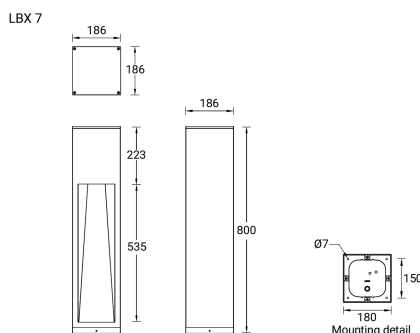

**LBX 7** (LB-10861)

**Структура светильника**

- Корпус из литого алюминия и столб из экструдированного алюминия предварительно обработаны перед нанесением порошкового покрытия, что обеспечивает высокую коррозионную стойкость
- Одинарный кабельный ввод
- Одинарный разъем IP68 поставляется с наружным кабелем 3x1,0 кв.
- Крепеж из нержавеющей стали класса 316
- Прочный уплотнитель из силиконовой резины
- Высокоэффективный оптический отражатель
- Прозрачное закалённое стекло
- Встроенный механизм управления

**Символ цвета**

G

**Цвет товара**

- 02 - 06 - 01 - 03  
 Тёмно-серый Бронзовый Черный Белый  
 RAL 7043 RAL 6014 RAL 9011 RAL 9003

- 05  
 М а т о в ы й  
 серебряный  
 RAL 9006

**Описание товара**

186x186 mm - 800 mm

**Техническая информация**

Лампа	1 COB
Тип лампы	COB
Тип диммирования	On/Off, DALI, 1-10V
ЕЕС	A++
Материал	Aluminium
Вес	7.70 kg

Светильник	
Мощность	27 W
Люмен	1523 - 1553 lm
Эффективность	56 - 58 lm/W
ССТ	3000K, 4000K
Ток возбуждения	700 mA
Оптика	G [36°x60°]