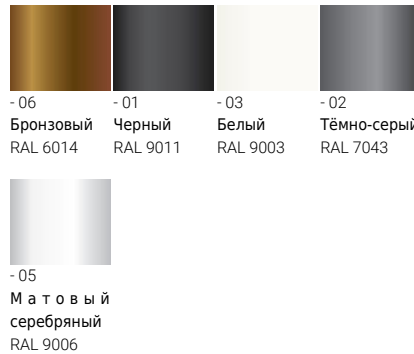

Startech 1

Символ цвета

G

Цвет товара

Описание товара

193x193 mm - 775 mm

Техническая информация

Лампа	1 COB
Тип лампы	COB
Тип диммирования	DALI, On/Off, 1-10V
ЕЕС	A++
Материал	Aluminium
Вес	8.7 kg