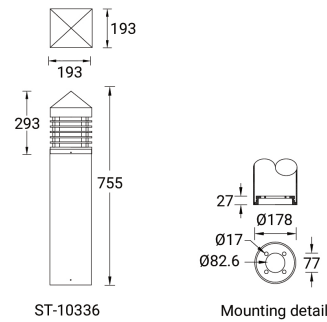

STARTECH 1 (ST-10336)

Структура светильника

- Корпус из литого алюминия и столб из экструдированного алюминия предварительно обработаны перед нанесением порошкового покрытия, что обеспечивает высокую коррозионную стойкость
- Одинарный кабельный ввод
- Одинарный разъем IP68 поставляется с наружным кабелем 3x1,0 кв.
- Крепеж из нержавеющей стали класса 316
- Прочный уплотнитель из силиконовой резины
- Диффузор из матового стекла
- Встроенный механизм управления

Startech 1

Символ цвета

G

Цвет товара

Описание товара

193x193 mm - 775 mm

Техническая информация

Лампа	1 COB
Тип лампы	COB
Тип диммирования	DALI, On/Off, 1-10V
ЕЕС	A++
Материал	Aluminium
Вес	8.7 kg

Светильник	
Мощность	41 W
Люмен	403 - 407 lm
Эффективность	10 lm/W
ССТ	3000K, 4000K
Ток возбуждения	1050 mA
Оптика	G [360°]

Мы оставляем за собой право вносить технические и конструктивные изменения.

09:37, 16-01-2020