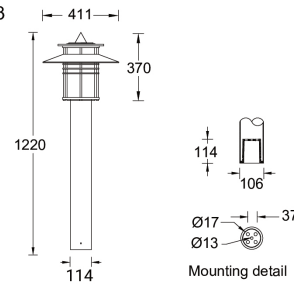

EURASIA 1 (EU-10026-3)

Структура светильника

- Корпус из литого алюминия и столб из экструдированного алюминия предварительно обработаны перед нанесением порошкового покрытия, что обеспечивает высокую коррозионную стойкость
- Одинарный кабельный ввод
- Крепеж из нержавеющей стали класса 316
- Прочный уплотнитель из силиконовой резины
- Пескоструйно-обработанный алюминиевый отражатель
- Прозрачный, ударопрочный диффузор из поликарбоната, устойчивый к УФ-излучению
- Встроенный механизм управления

EURASIA 1
EU-10026-3

Символ цвета

G

Цвет товара

- 03 Белый RAL 9003
 - 05 М а т о в ы й серебряный RAL 9006
 - 01 Черный RAL 9011
 - 06 Бронзовый RAL 6014

- 02 Тёмно-серый RAL 7043

Описание товара

Ø114 - 1220 mm - Pointed top with shade

Техническая информация

Лампа	1 COB
Тип лампы	COB
Тип диммирования	On/Off, DALI, 1-10V
ЕЕС	A+
Материал	Aluminium
Вес	12.0 kg

Светильник	
Мощность	41 W
Люмен	979 - 991 lm
Эффективность	24 lm/W
ССТ	3000K, 4000K
Ток возбуждения	1050 mA
Оптика	G [360°]