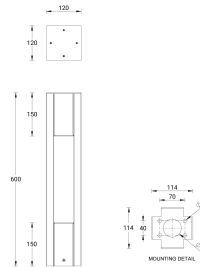

VANCOUVER 31
VA-10101

Символ цвета

G