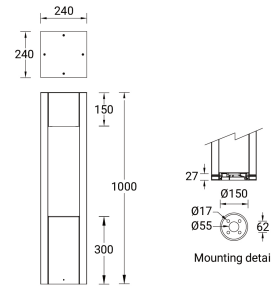

VANCOUVER 3 (VA-10001)

Структура светильника

- Корпус из литого алюминия и столб из экструдированного алюминия предварительно обработаны перед нанесением порошкового покрытия, что обеспечивает высокую коррозионную стойкость
- Одинарный кабельный ввод
- Одинарный разъем IP68 поставляется с наружным кабелем 3x1,0 кв.
- Крепеж из нержавеющей стали класса 316
- Прочный уплотнитель из силиконовой резины
- Высокоэффективный оптический отражатель
- Прозрачное закалённое стекло
- Встроенный механизм управления

Vancouver 3

Символ цвета

G

Цвет товара

- 01 Черный RAL 9011
- 06 Бронзовый RAL 6014
- 02 Тёмно-серый RAL 7043
- 05 М а т о в ы й серебряный RAL 9006

- 03 Белый RAL 9003

Описание товара

240x240 mm - 1000 mm - No decorative pattern

Техническая информация

Лампа	1 COB
Тип лампы	COB
Тип диммирования	DALI, 1-10V, On/Off
ЕЕС	A+
Материал	Aluminium
Вес	11.0 kg

Светильник	
Мощность	21 W
Люмен	1255 - 1270 lm
Эффективность	60 lm/W
ССТ	3000K, 4000K
Ток возбуждения	500 mA
Оптика	G [76°]