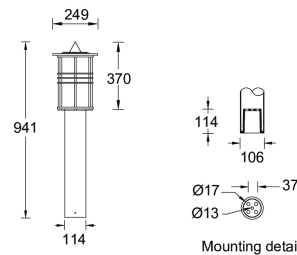

EURASIA 2 (EU-10036-3)

Структура светильника

- Корпус из литого алюминия и столб из экструдированного алюминия предварительно обработаны перед нанесением порошкового покрытия, что обеспечивает высокую коррозионную стойкость
- Одинарный кабельный ввод
- Крепеж из нержавеющей стали класса 316
- Прочный уплотнитель из силиконовой резины
- Пескоструйно-обработанный алюминиевый отражатель
- Прозрачный, ударпрочный диффузор из поликарбоната, устойчивый к УФ-излучению
- Встроенный механизм управления

EURASIA 2
EU-10036-3

Символ цвета

G

Цвет товара

- 02 Тёмно-серый RAL 7043
 - 05 М а т о в ы й серебряный RAL 9006
 - 03 Белый RAL 9003
 - 01 Черный RAL 9011

- 06 Бронзовый RAL 6014

Описание товара

Ø114 - 941 mm - Pointed top without shade

Техническая информация

Лампа	1 COB
Тип лампы	COB
Тип диммирования	1-10V, On/Off, DALI
ЕЕС	A+
Материал	Aluminium
Вес	10.3 kg

Светильник	
Мощность	41 W
Люмен	1040 - 1053 lm
Эффективность	25 - 26 lm/W
ССТ	3000K, 4000K
Ток возбуждения	1050 mA
Оптика	G [360°]