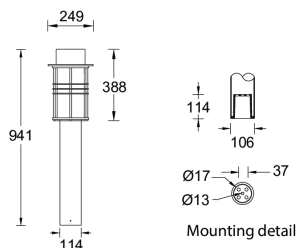

EURASIA 2
EU-10036-2

Символ цвета

G