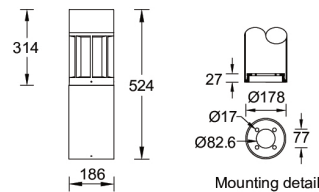

ATLANTIC 2
AA-70087-2

Символ цвета

G

Цвет товара

- 02 Тёмно-серый RAL 7043
 - 05 М а т о в ы й серебряный RAL 9006
 - 01 Черный RAL 9011
 - 06 Бронзовый RAL 6014

- 03 Белый RAL 9003

Описание товара

Ø186 - 524 mm - Flat top

Техническая информация

Лампа	1 COB
Тип лампы	COB
Тип диммирования	1-10V, On/Off, DALI
ЕЕС	A+
Материал	Aluminium
Вес	6.9 kg

Светильник	
Мощность	41 W
Люмен	1406 - 1602 lm
Эффективность	34 - 39 lm/W
ССТ	3000K, 4000K
Ток возбуждения	1050 mA
Оптика	G [360°]