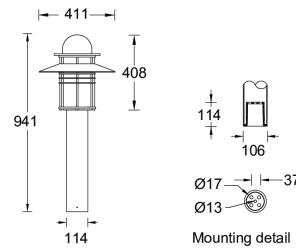

EURASIA 1 (EU-10016-1)

Структура светильника

- Корпус из литого алюминия и столб из экструдированного алюминия предварительно обработаны перед нанесением порошкового покрытия, что обеспечивает высокую коррозионную стойкость
- Одинарный кабельный ввод
- Крепеж из нержавеющей стали класса 316
- Прочный уплотнитель из силиконовой резины
- Пескоструйно-обработанный алюминиевый отражатель
- Прозрачный, ударопрочный диффузор из поликарбоната, устойчивый к УФ-излучению
- Встроенный механизм управления

EURASIA 1
EU-10016-1

Символ цвета

G

Цвет товара

- 02 Тёмно-серый RAL 7043
 - 05 М а т о в ы й серебряный RAL 9006
 - 06 Бронзовый RAL 6014
 - 03 Белый RAL 9003

- 01 Черный RAL 9011

Описание товара

Ø114 - 941 mm - Dome top with shade

Техническая информация

Лампа	1 COB
Тип лампы	COB
Тип диммирования	On/Off, 1-10V, DALI
ЕЕС	A+
Материал	Aluminium
Вес	11.0 kg

Светильник	
Мощность	41 W
Люмен	979 - 991 lm
Эффективность	24 lm/W
ССТ	3000K, 4000K
Ток возбуждения	1050 mA
Оптика	G [360°]