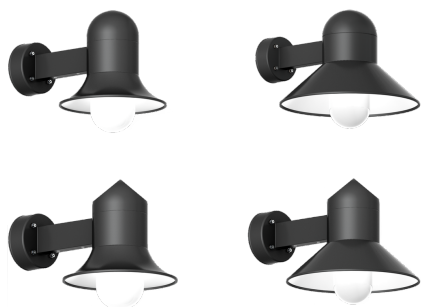

ATLANTIC

Классическая линейка мачтовых светильников для городских районов. Бесперывные линии в сочетании с бесподобным качеством сборки, универсальностью и производительностью.

Структура светильника

- Корпус из литого алюминия, предварительно обработан перед нанесением порошкового покрытия, что обеспечивает высокую коррозионную стойкость
- Крепеж из нержавеющей стали класса 316
- Прочный уплотнитель из силиконовой резины
- Диффузор из матового стекла

Особенность

Символ цвета

G

Цвет товара

ATLANTIC

Техническая информация

	Model number	Lamp	Power	Lumen	Optic	CCT	Dimming Type	Weight
Shepherd's crook - Medium - Straight shade - Cone top - IP55 - IK04								
ATLANTIC 5	AA-20166-2-2	1 COB	41 W	2601 - 2632 lm	G [134°]	3000K, 4000K	On/Off, DALI, 1-10V	32.2 kg
Shepherd's crook - Medium - Straight shade - Dome top - IP55 - IK04								
ATLANTIC 5	AA-20166-2-1	1 COB	41 W	2601 - 2632 lm	G [134°]	4000K, 3000K	On/Off, DALI, 1-10V	32.2 kg
Shepherd's crook - Medium - Swept shade - Cone top - IP55 - IK04								
ATLANTIC 5	AA-20166-1-2	1 COB	41 W	2449 - 2479 lm	G [134°]	3000K, 4000K	1-10V, On/Off, DALI	32.2 kg
Shepherd's crook - Medium - Swept shade - Dome top - IP55 - IK04								
ATLANTIC 5	AA-20166-1-1	1 COB	41 W	2449 - 2479 lm	G [134°]	3000K, 4000K	On/Off, DALI, 1-10V	32.2 kg

Atlantic Sheppards crook post top

Atlantic 5

ATLANTIC

ATLANTIC
Накладные светильники

Классическая линейка настенных светильников для городских микрорайонов. Непрерывные линии в сочетании с непревзойденным качеством изготовления, универсальностью и производительностью.

<https://www.ligman.com/ru/atlantic-post-top-luminares-atl-po3/>

ATLANTIC
Мачтовый светильник в форме пастушеского посоха с крючком

Классическая линейка мачтовых светильников для городских районов. Бесперывные линии в сочетании с бесподобным качеством сборки, гибкостью и производительностью.