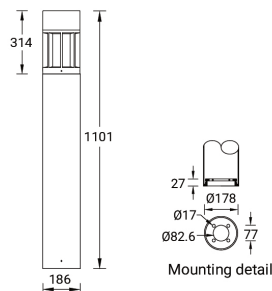

ATLANTIC 2
AA-10106-2

Символ цвета

G