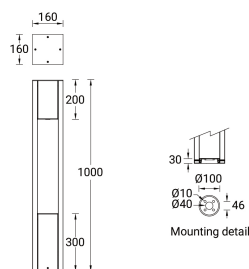

Символ цвета

G