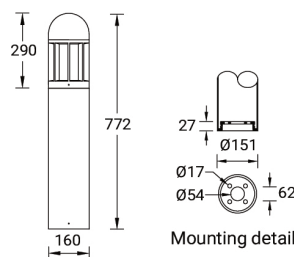

ATLANTIC 1
AA-10076-1

Символ цвета

G