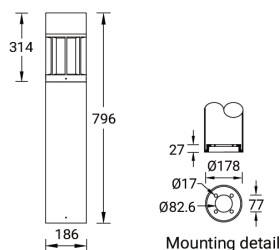

ATLANTIC 2 (AA-10096-2)

Структура светильника

- Корпус из литого алюминия и столб из экструдированного алюминия предварительно обработаны перед нанесением порошкового покрытия, что обеспечивает высокую коррозионную стойкость
- Одинарный кабельный ввод
- Одинарный разъем IP68 поставляется с наружным кабелем 3x1,0 кв.
- Крепеж из нержавеющей стали класса 316
- Прочный уплотнитель из силиконовой резины
- Диффузор из матового стекла
- Встроенный механизм управления

ATLANTIC 2
AA-10096-2

Символ цвета

G

Цвет товара

- 01 Черный RAL 9011
- 02 Тёмно-серый RAL 7043
- 06 Бронзовый RAL 6014
- 03 Белый RAL 9003

- 05 М а т о в ы й серебряный RAL 9006

Описание товара

Ø186 - 796 mm - Flat top

Техническая информация

Лампа	1 COB
Тип лампы	COB
Тип диммирования	1-10V, On/Off, DALI
ЕЕС	A+
Материал	Aluminium
Вес	8.2 kg

Светильник	
Мощность	41 W
Люмен	1406 - 1602 lm
Эффективность	34 - 39 lm/W
ССТ	3000K, 4000K
Ток возбуждения	1050 mA
Оптика	G [360°]