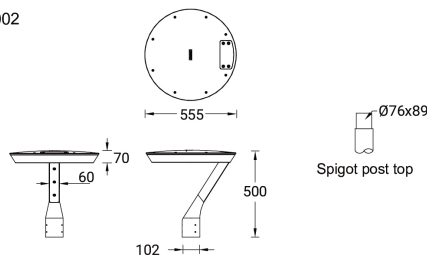

MACARON 1  
MC-20002

**Символ цвета**

**Цвет товара**

**Техническая информация**

Лампа	2 x 24 LED
Тип лампы	LED
Тип диммирования	DALI, On/Off, 1-10V
ЕЕС	A++
Материал	Aluminium
Вес	13.5 kg

Светильник	
Мощность	104 W
Люмен	12434 - 14374 lm
Эффективность	120 - 138 lm/W
ССТ	4000K, 3000K
Ток возбуждения	700 mA