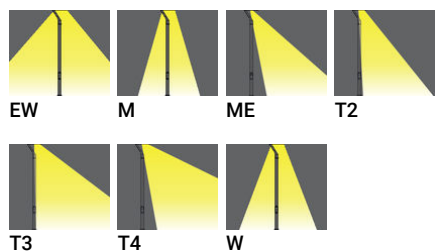

**MACARON 1 (MC-20002)**

**Структура светильника**

- Литой алюминиевый корпус и рама предварительно обработаны перед нанесением порошковым покрытием, что обеспечивает высокую коррозионную стойкость
- Крепеж из нержавеющей стали класса 316
- Высокоэффективная оптика из ПММА
- Прочный уплотнитель из силиконовой резины
- Оптика из прозрачного закаленного стекла

MACARON 1  
MC-20002

**Символ цвета**

**Цвет товара**

**Техническая информация**

Лампа	2 x 24 LED
Тип лампы	LED
Тип диммирования	DALI, On/Off, 1-10V
ЕЕС	A++
Материал	Aluminium
Вес	13.5 kg

Светильник	
Мощность	104 W
Люмен	12434 - 14374 lm
Эффективность	120 - 138 lm/W
ССТ	4000K, 3000K
Ток возбуждения	700 mA