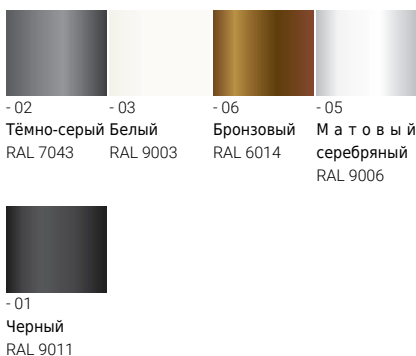

MACARON 1  
MC-20002

**Символ цвета**

**Цвет товара**

**Техническая информация**

Лампа	2 x 24 LED
Тип лампы	LED
Тип диммирования	DALI, On/Off, 1-10V
ЕЕС	A++
Материал	Aluminium
Вес	13.5 kg

Светильник	
Мощность	104 W
Люмен	12434 - 14374 lm
Эффективность	120 - 138 lm/W
ССТ	4000K, 3000K
Ток возбуждения	700 mA