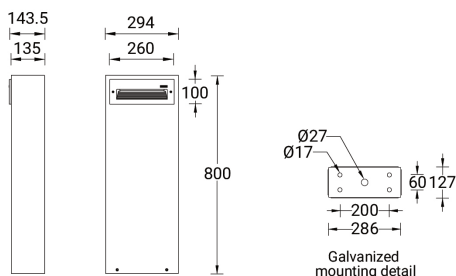

RADO 5 (RA-10822)

Структура светильника

- Корпус из литого алюминия и столб из экструдированного алюминия предварительно обработаны перед нанесением порошкового покрытия, что обеспечивает высокую коррозионную стойкость
- Одинарный кабельный ввод
- Одинарный разъем IP68 поставляется с наружным кабелем 3x1,0 кв.
- Крепеж из нержавеющей стали класса 316
- Прочный уплотнитель из силиконовой резины
- Оптика из прозрачного закаленного стекла
- Встроенный механизм управления

Rado 5

Символ цвета

G

Цвет товара

-05 Матовый серебристый RAL 9006
 -03 Белый RAL 9003
 -02 Тёмно-серый RAL 7043
 -06 Бронзовый RAL 6014

-01 Черный RAL 9011

Описание товара

294x135 mm - 800 mm

Техническая информация

Лампа	4 x 12 LED
Тип лампы	LED
Тип диммирования	1-10V, DALI, On/Off
ЕЕС	A++
Материал	Aluminium
Вес	8.1 kg

Светильник	
Мощность	17 W
Люмен	402 - 447 lm
Эффективность	24 - 26 lm/W
ССТ	3000K, 4000K
Ток возбуждения	350 mA
Оптика	G [79°x 32°]