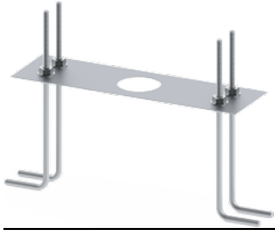

AUGUSTA 6 (AUG-10021)

Аксессуары

Anchor bolt
A12091

Variant reference	Variant name
AUG-10021-W30-ND-02	AUGUSTA 6 - AUG-10021 - 2x30 LED - 18.7 W - 74°x102° - 3000K - On/Off - Dark Grey
AUG-10021-W40-ND-02	AUGUSTA 6 - AUG-10021 - 2x30 LED - 18.7 W - 74°x102° - 4000K - On/Off - Dark Grey
AUG-10021-W30-ND-01	AUGUSTA 6 - AUG-10021 - 2x30 LED - 18.7 W - 74°x102° - 3000K - On/Off - Black
AUG-10021-W40-ND-01	AUGUSTA 6 - AUG-10021 - 2x30 LED - 18.7 W - 74°x102° - 4000K - On/Off - Black
AUG-10021-W30-ND-06	AUGUSTA 6 - AUG-10021 - 2x30 LED - 18.7 W - 74°x102° - 3000K - On/Off - Bronze
AUG-10021-W40-ND-06	AUGUSTA 6 - AUG-10021 - 2x30 LED - 18.7 W - 74°x102° - 4000K - On/Off - Bronze
AUG-10021-W30-ND-05	AUGUSTA 6 - AUG-10021 - 2x30 LED - 18.7 W - 74°x102° - 3000K - On/Off - Matt Silver
AUG-10021-W40-ND-05	AUGUSTA 6 - AUG-10021 - 2x30 LED - 18.7 W - 74°x102° - 4000K - On/Off - Matt Silver
AUG-10021-W30-ND-03	AUGUSTA 6 - AUG-10021 - 2x30 LED - 18.7 W - 74°x102° - 3000K - On/Off - White
AUG-10021-W40-ND-03	AUGUSTA 6 - AUG-10021 - 2x30 LED - 18.7 W - 74°x102° - 4000K - On/Off - White
AUG-10021-W30-DA-02	AUGUSTA 6 - AUG-10021 - 2x30 LED - 18.7 W - 74°x102° - 3000K - DALI - Dark Grey
AUG-10021-W40-DA-02	AUGUSTA 6 - AUG-10021 - 2x30 LED - 18.7 W - 74°x102° - 4000K - DALI - Dark Grey
AUG-10021-W30-DA-01	AUGUSTA 6 - AUG-10021 - 2x30 LED - 18.7 W - 74°x102° - 3000K - DALI - Black
AUG-10021-W40-DA-01	AUGUSTA 6 - AUG-10021 - 2x30 LED - 18.7 W - 74°x102° - 4000K - DALI - Black
AUG-10021-W30-DA-06	AUGUSTA 6 - AUG-10021 - 2x30 LED - 18.7 W - 74°x102° - 3000K - DALI - Bronze
AUG-10021-W40-DA-06	AUGUSTA 6 - AUG-10021 - 2x30 LED - 18.7 W - 74°x102° - 4000K - DALI - Bronze
AUG-10021-W30-DA-05	AUGUSTA 6 - AUG-10021 - 2x30 LED - 18.7 W - 74°x102° - 3000K - DALI - Matt Silver
AUG-10021-W40-DA-05	AUGUSTA 6 - AUG-10021 - 2x30 LED - 18.7 W - 74°x102° - 4000K - DALI - Matt Silver
AUG-10021-W30-DA-03	AUGUSTA 6 - AUG-10021 - 2x30 LED - 18.7 W - 74°x102° - 3000K - DALI - White
AUG-10021-W40-DA-03	AUGUSTA 6 - AUG-10021 - 2x30 LED - 18.7 W - 74°x102° - 4000K - DALI - White