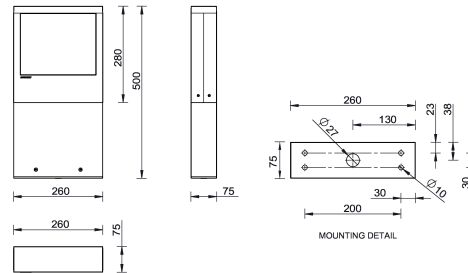

AUGUSTA 6 (AUG-10021)

Структура светильника

- Корпус из литого алюминия, рама и столб из экструдированного алюминия предварительно обработаны перед нанесением порошкового покрытия, что обеспечивает высокую коррозионную стойкость
- Одинарный кабельный ввод
- Одинарный разъем IP68 поставляется с наружным кабелем 3x1,0 кв.
- Крепеж из нержавеющей стали класса 316
- Прочный уплотнитель из силиконовой резины и прозрачное закалённое стекло
- Встроенный механизм управления

AUGUSTA 6
AUG-10021

Символ цвета

G

Цвет товара

- 02 Тёмно-серый RAL 7043
 - 01 Черный RAL 9011
 - 06 Бронзовый RAL 6014
 - 05 М а т о в ы й серебряный RAL 9006

- 03 Белый RAL 9003

Описание товара

260x75 mm - 500 mm

Техническая информация

Лампа	2x30 LED
Тип лампы	LED
Тип диммирования	On/Off, DALI
ЕЕС	A+
Материал	Aluminium
Вес	5.59 kg

Светильник	
Мощность	18.7 W
Люмен	1242 - 1328 lm
Эффективность	66 - 71 lm/W
ССТ	3000K, 4000K
Ток возбуждения	500mA
Оптика	G [74°x102°]