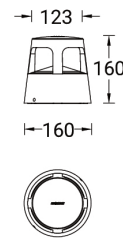

Veranda 5

Символ цвета

G