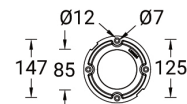

Mounting detail