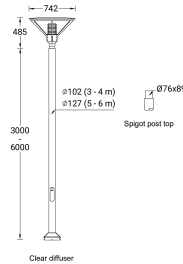

ANESTI 1
AN-20595

Символ цвета

G

Цвет товара

- 01 Черный RAL 9011
- 05 М а т о в ы й серебряный RAL 9006
- 02 Тёмно-серый RAL 7043
- 06 Бронзовый RAL 6014

- 03 Белый RAL 9003

Описание товара

Supplied with a pole - Height options: 3 - 6 m

Техническая информация

Лампа	1 COB
Тип лампы	COB
Тип диммирования	DALI, On/Off, 1-10V
ЕЕС	A++
Материал	Aluminium
Вес	26.9 kg

Светильник	
Мощность	41 W
Люмен	956 - 1005 lm
Эффективность	23 - 25 lm/W
ССТ	3000K, 4000K
Ток возбуждения	1050 mA
Оптика	G [360°]