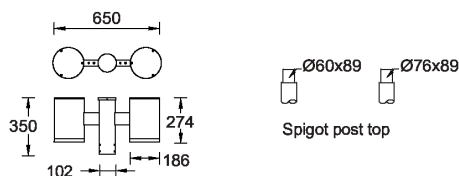

TANGO 37
TA-20031

Символ цвета